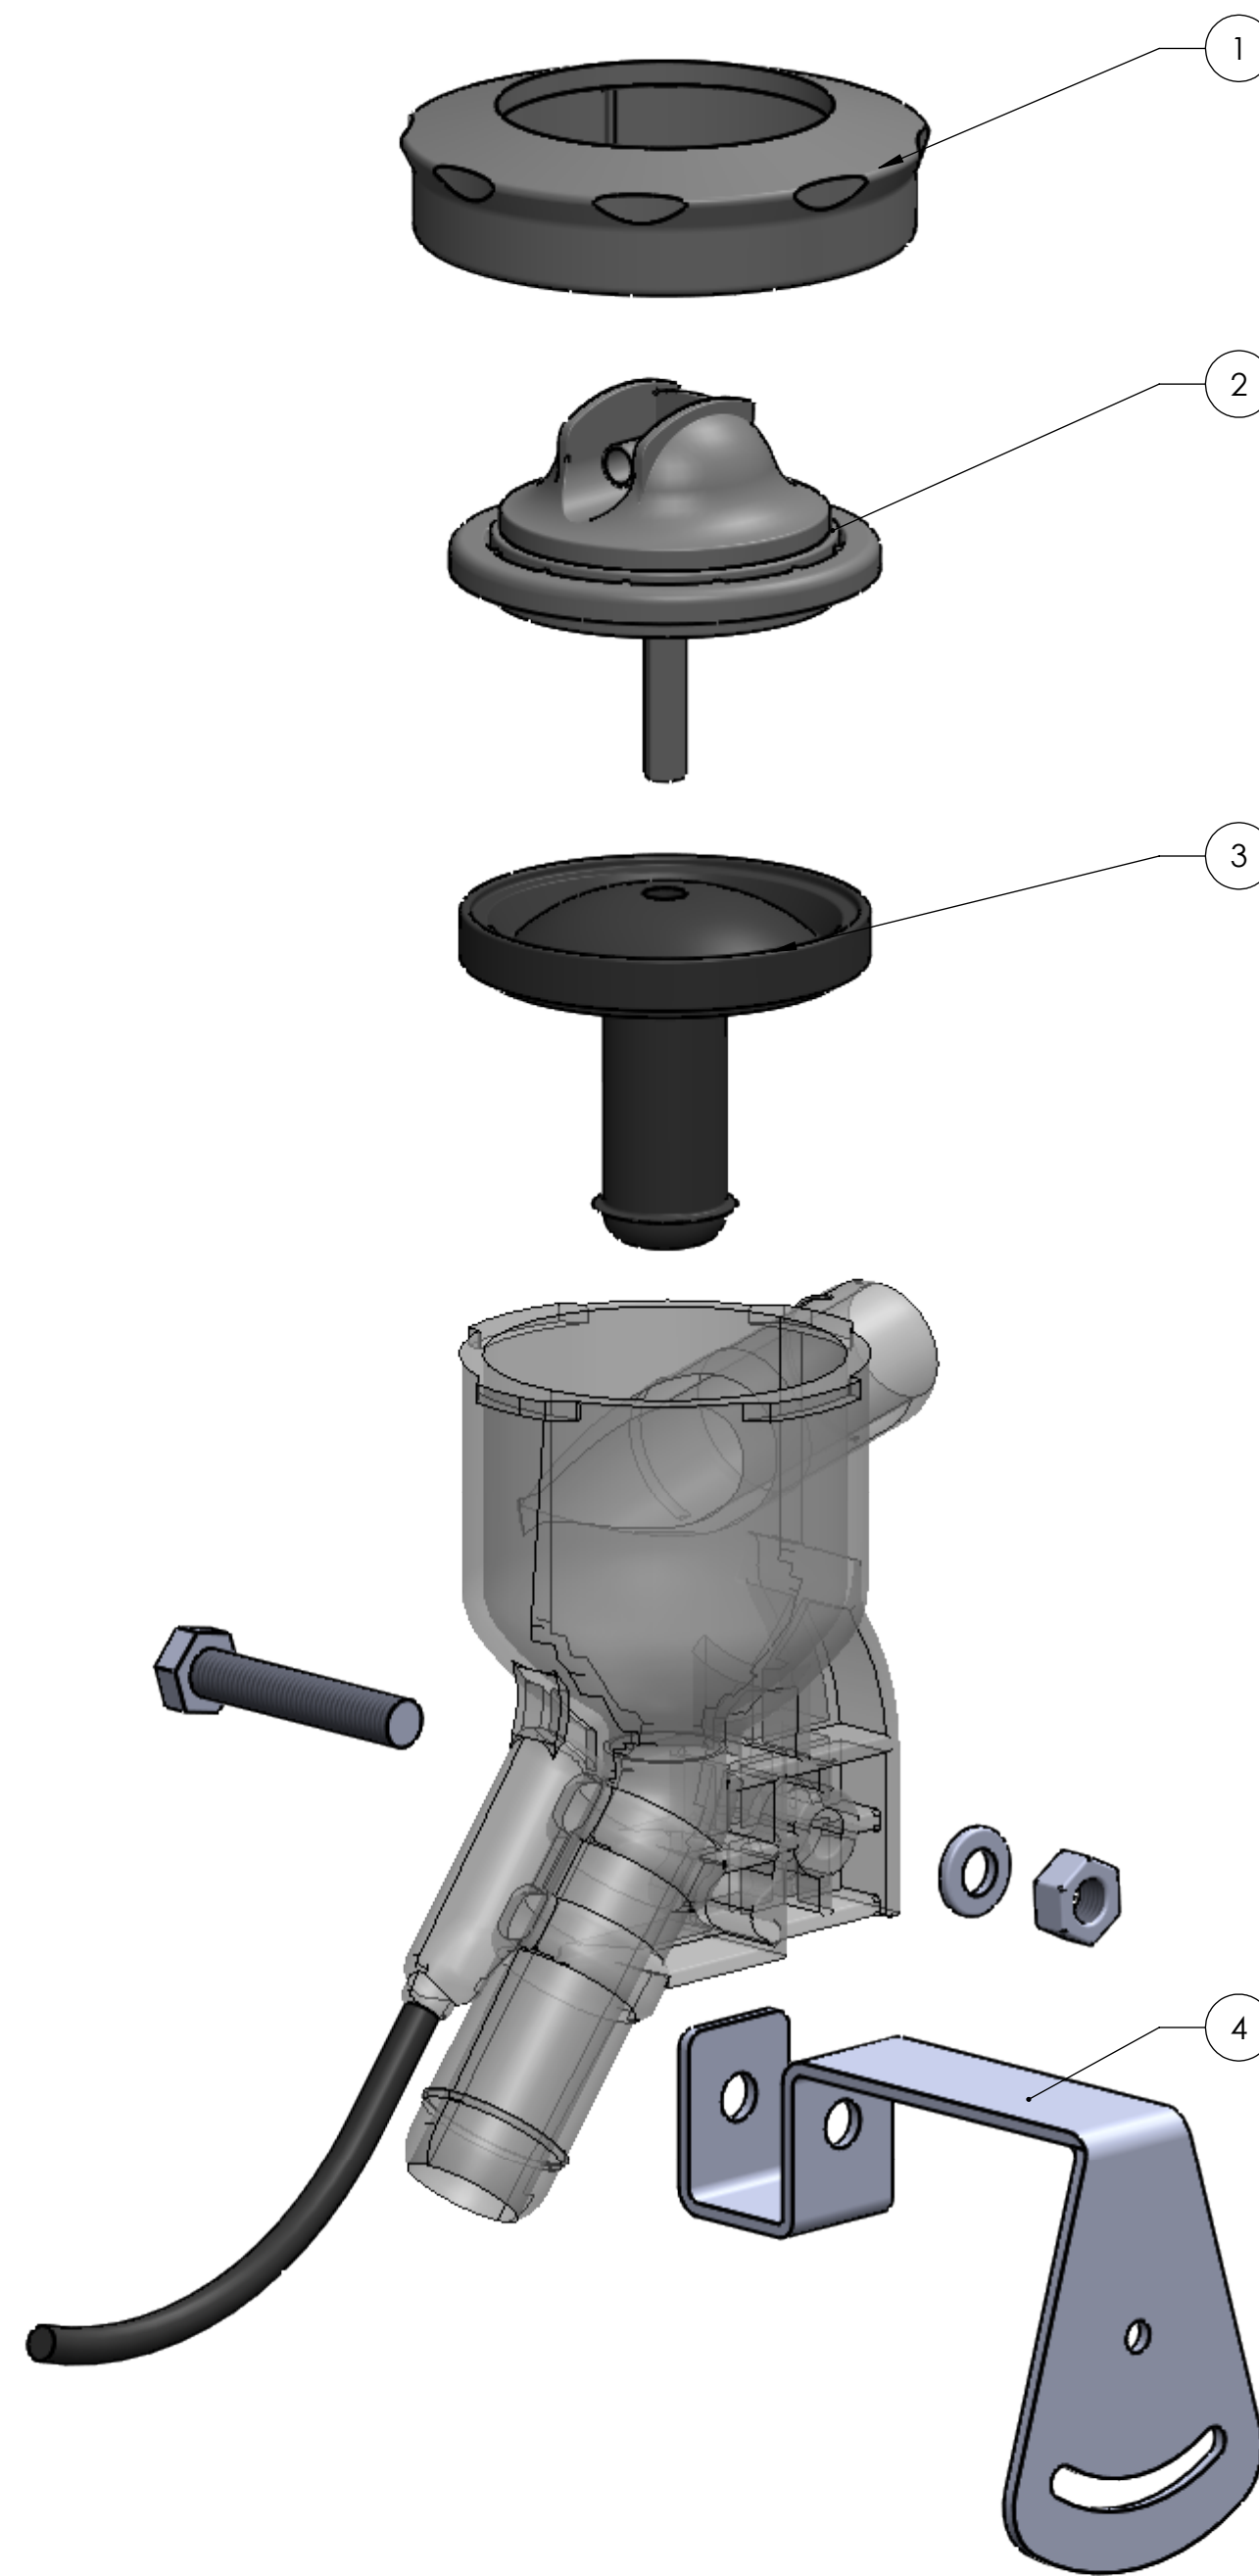

# #91750- Hi Flow sensor assembly, ITP

ITEM	PART NUMBER	DESCRIPTION	QTY
1	91756	Nut	1
2	91755	Sensor top cap, ITP	1
3	91757	Diaphragm	1
4	91763	Sensor bracket	1