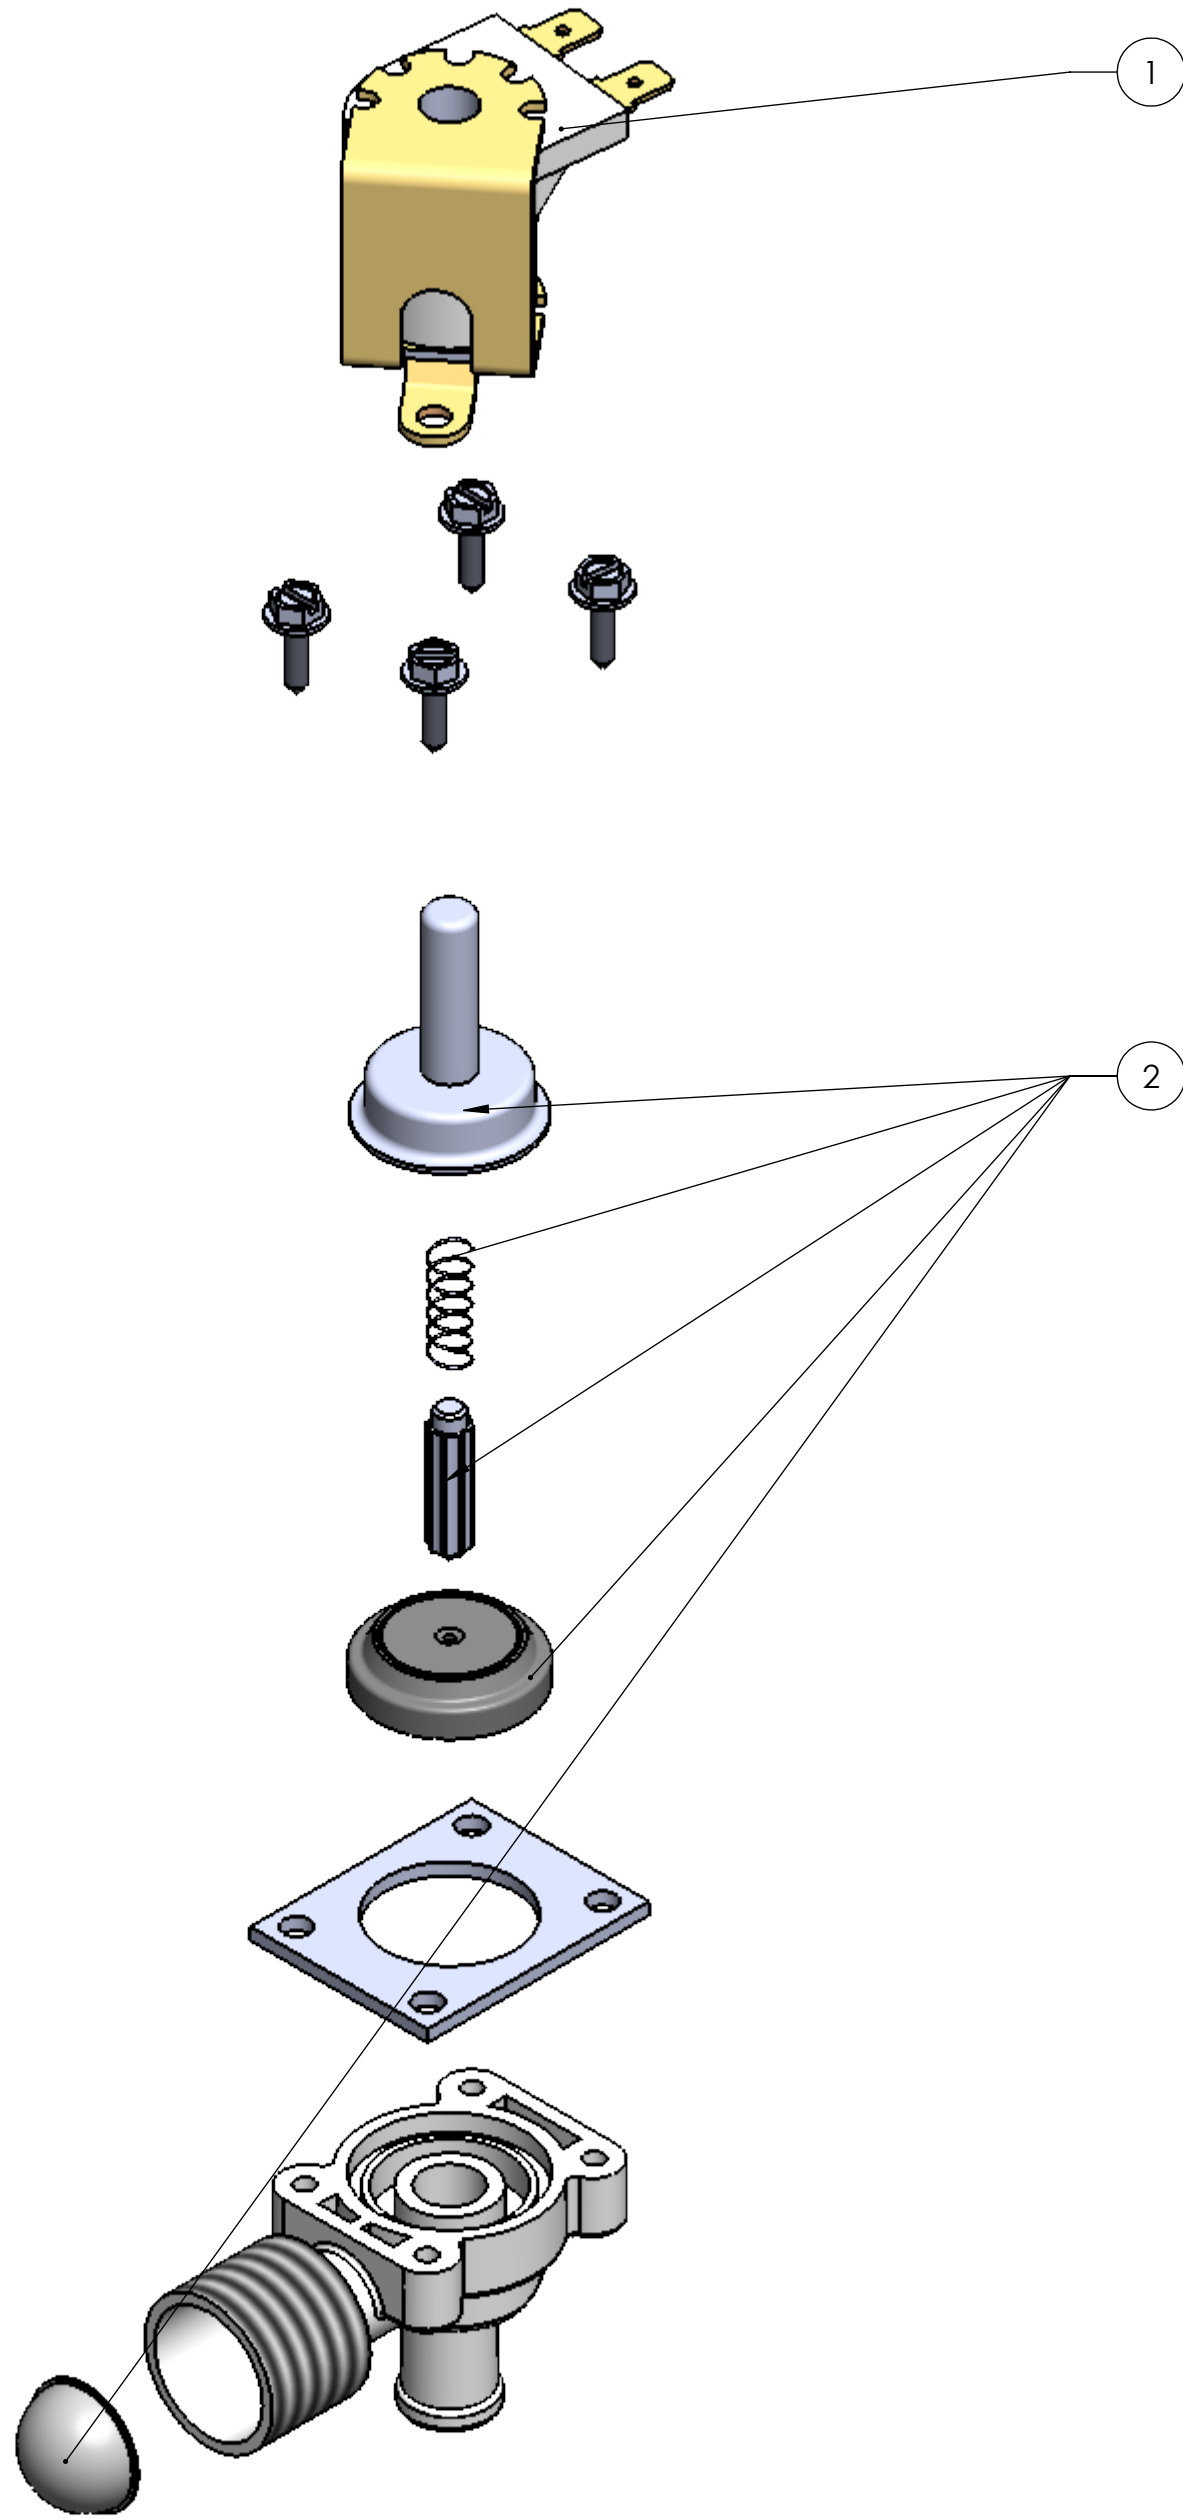

#22030-Single water valve -240 volt

#22031-Single water valve -120 volt

ITEM	PART NUMBER	DESCRIPTION	QTY
1	20989	240 volt coil	1
	20990	120 volt coil	
2	22004	Repair kit	1